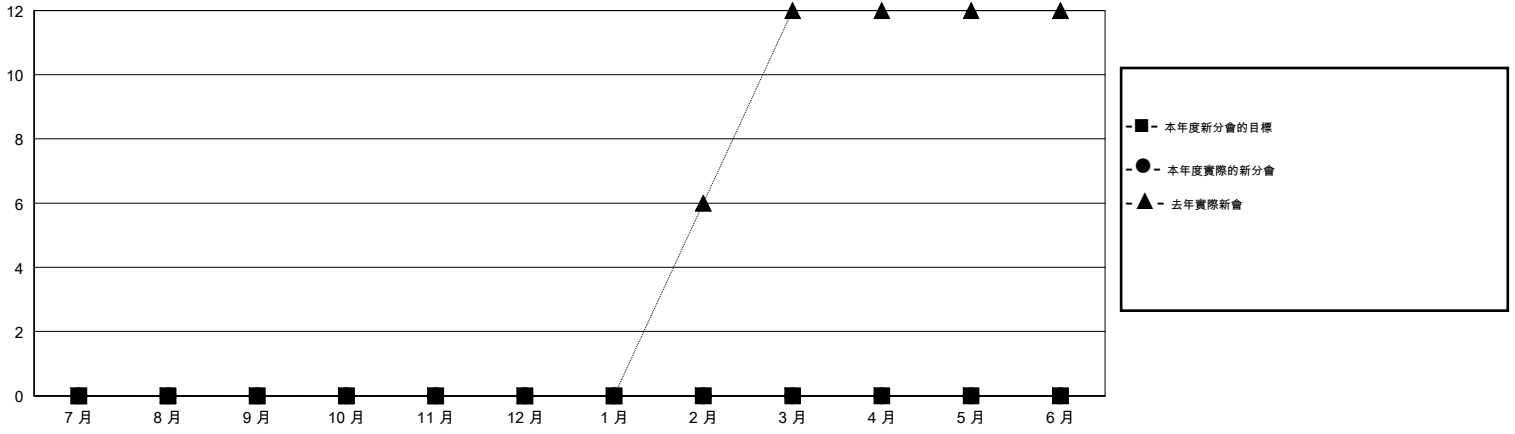

MONTHLY MEMBERSHIP PROGRESS REPORT

District 382

Results as of: 7/31/2016

GMT: ZE RAN SU

地點 CHINA

GMT憲章區 5

分會				
成果 2016-2017				
季	新分會目標	新會	會員流失的分會	淨增/減
7月/8月/9月	0	0	0	0
10月/11月/12月	0	0	0	0
1月/2月/3月	0	0	0	0
4月/5月/6月	0	0	0	0

位會員@每位須繳				
成果 2016-2017				
季	新會員目標	增加的授證/新會員	退會人數	淨增/減
7月/8月/9月	0	50	947	-897
10月/11月/12月	0	0	0	0
1月/2月/3月	0	0	0	0
4月/5月/6月	0	0	0	0

目標與實際新會累積