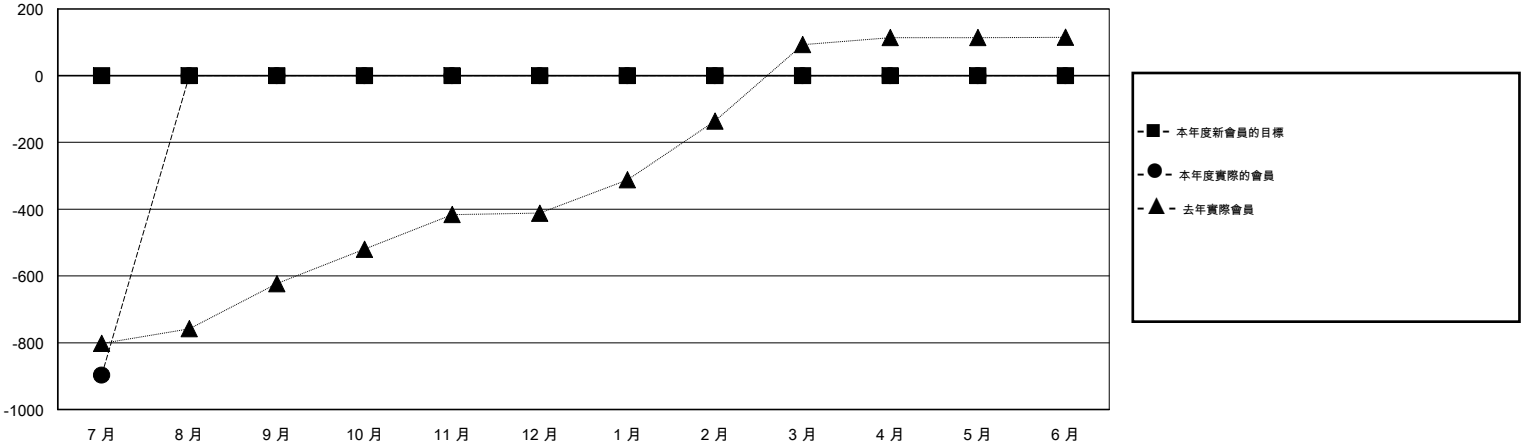

目標和實際會員累積

已取消的分會: 0	16 CLUBS OF 101 增添1位或以上的新會員	性別分佈
放棄的會員 過世 0 分會已取消 0 其他 947 總計 947	點擊這裡取得健康評估資料	男 1,529 (59.47%)
		女 1,042 (40.53%)
		家庭單位會員 264
		戶長 113
		非戶長 151